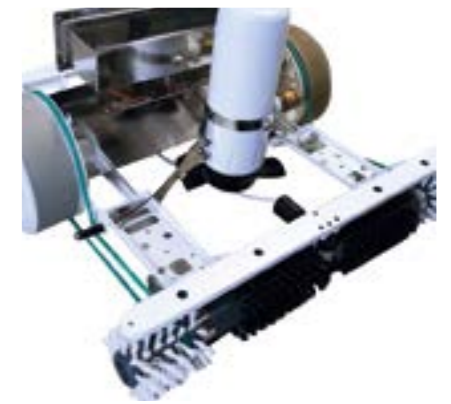

MANIOBRABILIDAD EXCEPCIONAL

Este robot limpia fondos ofrece un confort óptimo gracias a su mando a distancia multifunción, estanco y antigolpes; un gran radio de acción de más de 25 metros; una pantalla táctil para gestionar sus parámetros y una empuñadura especial para la salida del agua facilitando su maniobrabilidad.

El robot se entrega con un carro de transporte en acero inoxidable pintado que permite al robot descender solo hasta el agua y recoger su cable.

RAPIDEZ DE TRABAJO DIGNA DE LOS MÁS GRANDES

El robot posee la misma tecnología que nuestros robots para piscinas públicas.

Se desliza de manera óptima y autónoma en el vaso gracias a su smart software gestionada por un microprocesador muy potente y captosres de gran proximidad (*infrarrojo y captor de ángulo*) así como de captosres de trayectoria (*giroscopio y acelerómetro*).

ROBUSTEZ DE FABRICACIÓN

Acero inoxidable de calidad marina que le confiere una gran solidez en su construcción, garantizada a largo plazo. Los motores transfieren la tracción directamente a las ruedas, por ello, se reduce el número de piezas de desgaste y aumenta la fiabilidad.

Además, su sistema anti-giro, permite que nunca se produzcan enredos en el cable.

Por último, en nuestras fábricas, cada robot se somete a más de 600 pruebas antes de su entrega.

Filtros

Fina	Exterior
75 micras	250 micras
<Cod> XZPEPSFO1N02	<Cod> XZPEPSFO1N03
Clásica	Pre - Invierno
105 micras	1000 micras
<Cod> XZPEPSFO1N01	<Cod> XZPEPSFO1N04

Captosres del robot

Sistema de navegación metro NAV