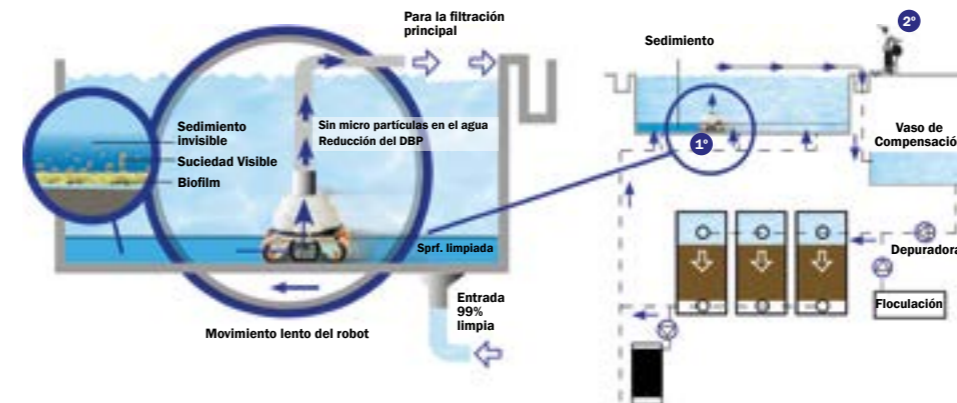

	Devanadora, Enroilable, Grúa
	75 cm
	24 kg. / 3 kg. (En agua)
	50 / 60 m.
	Vel. 14 m/min Pot. 65 m ³ /h
	110 - 240 v / 24 v-
<Cod>	XCMP3XL - STD - VTA

Chrono MP3 Viking

Para una ultra filtración, el robot híbrido Viking es la solución; además de retener las partículas visibles en su bolsa, bomba n° 1, el objetivo del Viking híbrido consiste en sacar, mediante su manguera flotante, los contaminantes coloidales y el biofilm cargado de micro organismos patógenos tales como las algas que se depositan en el fondo de la piscina.

El conjunto es desechado por la bomba exterior del Viking, n° 2, en la filtración general. (Opción de un filtro de cartucho exterior antes del vertido).

MÁXIMA HIGIENE

La puesta en servicio está incluida con la compra del robot. De este modo, configuramos su limpiafondos para la piscina y organizamos una formación para el personal de la piscina sobre el uso y el mantenimiento de la máquina.